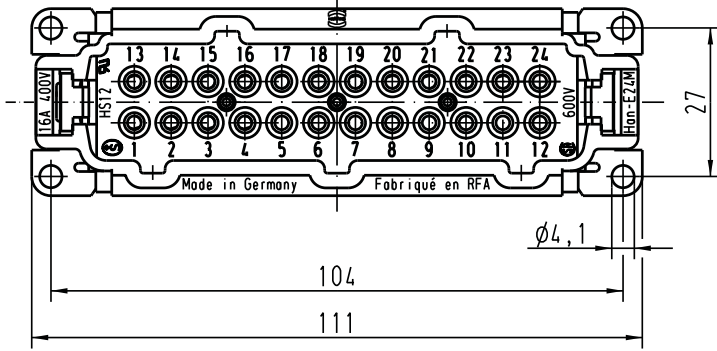

Alle Rechte vorbehalten / All rights reserved

 All Dimensions in mm Original Size DIN A 4		Techn. Character.			Nicht tolerierte Masse! Free size tolerances	
		Dat.	Name	Massestab/Scale		
		Detail.	12.03.03	Ste	1:1 Han 24E-M-s Stifteinsatz / male insert	
		Insp.		KR		
		Stand.				
410415		HARTING Electric GmbH & Co. KG			 TB 09 33 024 2621	
Mod.	Dat.	Name	D-32339 Espelkamp			
					Sub.	