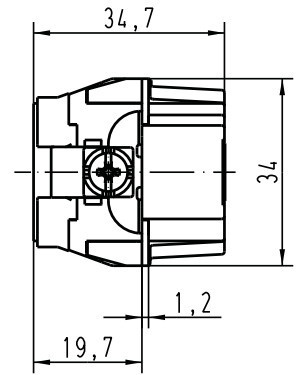

Alle Rechte vorbehalten / All rights reserved

 All Dimensions in mm Original Size DIN A 4		Techn. Character.			Nicht tolerierte Masse! Free size tolerances	
		Dat.	Name	Massestab/Scale		
		Detail.	12.03.03	Ste	1:1 Han 24E-M-s Stifteinsatz / male insert	
		Insp.		KR		
		Stand.				
410415		HARTING Electric GmbH & Co. KG			 TB 09 33 024 2621	
Mod.	Dat.	Name	D-32339 Espelkamp			
					Sub.	